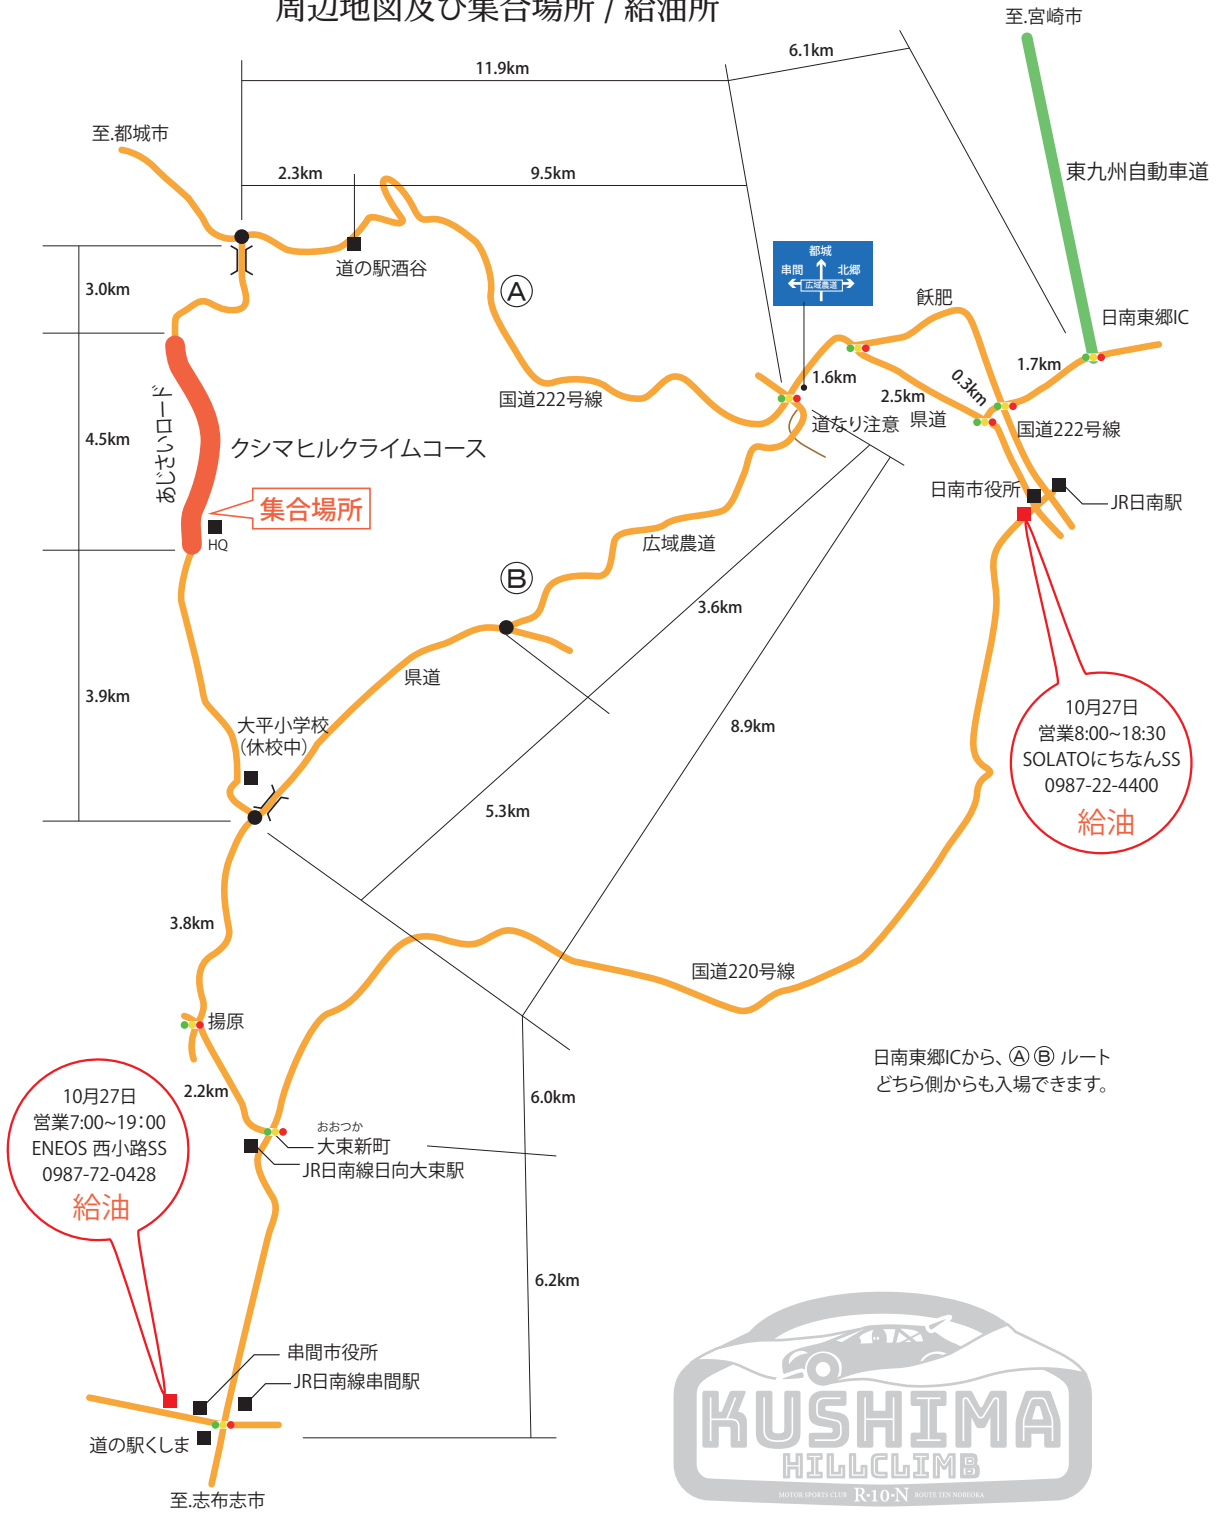

周 辺 案 内 図

宮崎県串間市あじさいロード内 周辺地図及び集合場所 / 給油所

クシマヒルクライム 2024

競技会場見取図

クシマヒルクライム 2024