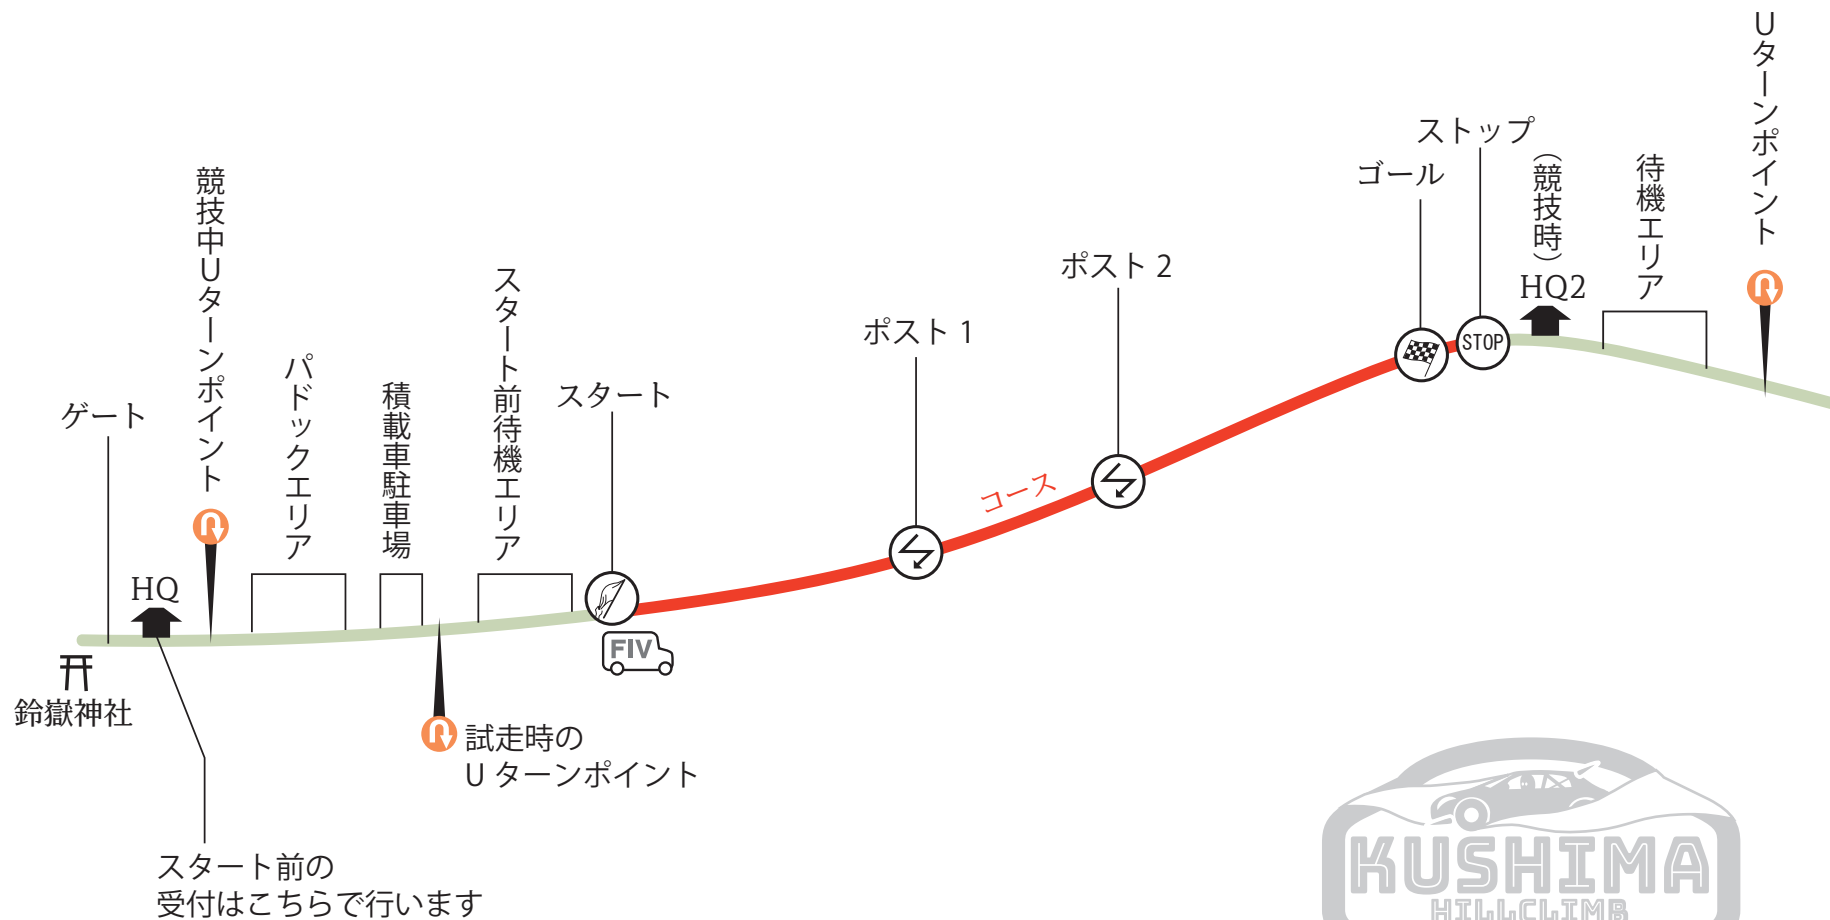

周 辺 案 内 図

宮崎県串間市あじさいロード内 周辺地図及び集合場所 / 給油所

クシマヒルクライム 2024

競技会場見取図

クシマヒルクライム 2024