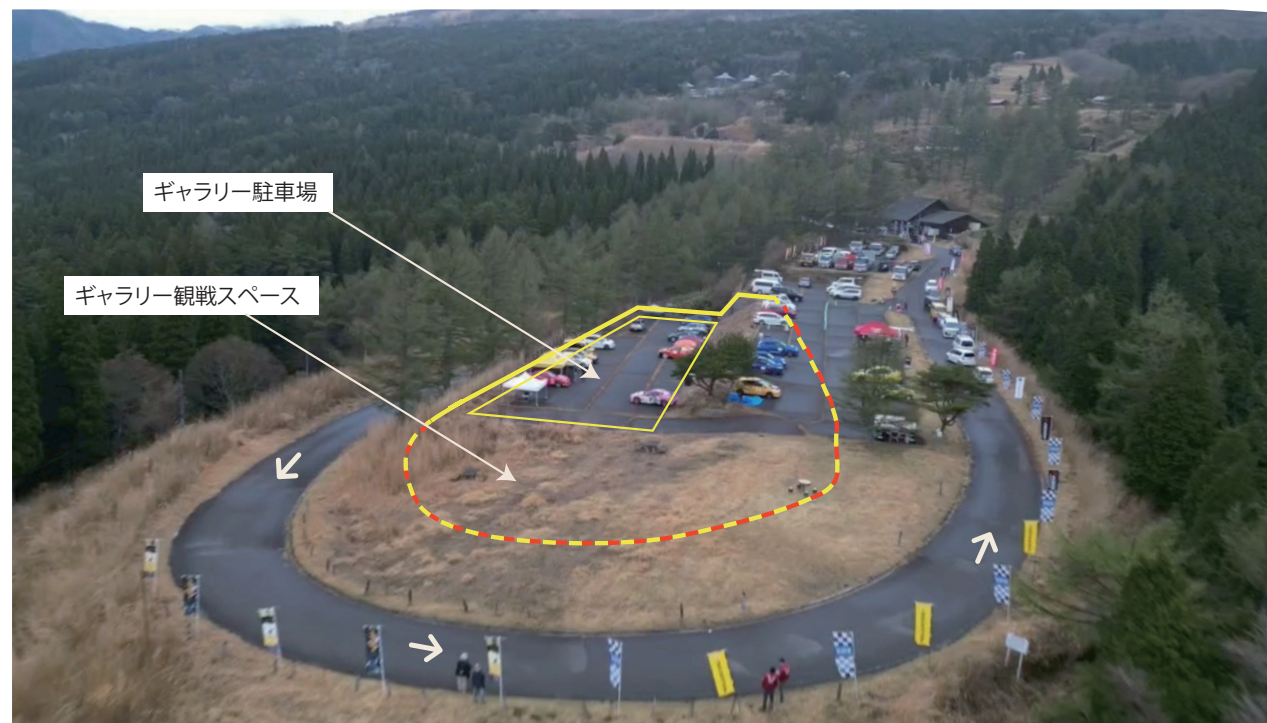

ギャラリーサイトご案内

(4月19日のみ)

JAF 公認準国内競技
2026年 JAF 九州ラリー選手権 /
2026年 JMRC 九州ラリーチャンピオンシリーズ 第1戦
ひむかラリー2026
2026.4.18~19(Sun) 主催：R-10-N

入場料：1台 1,000円（乗車定員内人数可）・高千穂町民地元優待として無料
入場時刻 1回目：午前6時30分までに到着してください。
2回目：午前10時までに、おうのうちゲートに到着してください
退場時刻 1回目：競技車が2周目を通過後
2回目：競技車が4周目を通過後